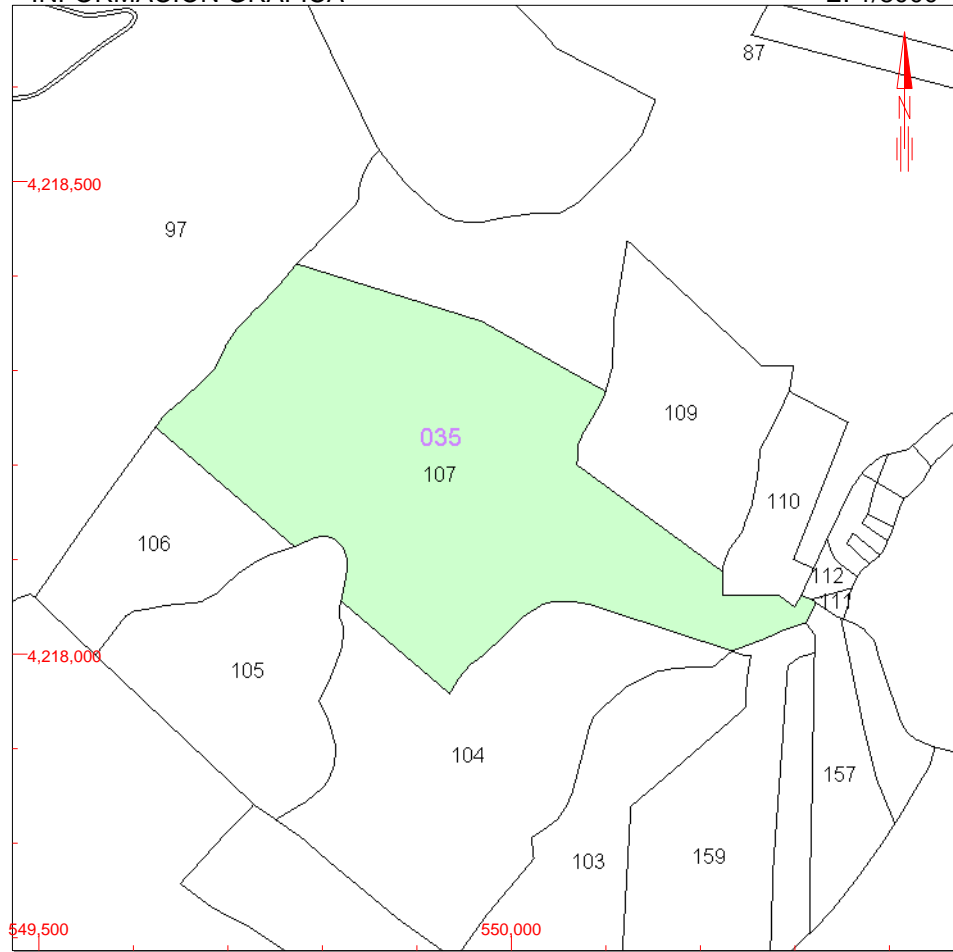

LOCALIZACIÓN

Polígono 35 Parcela 107**CELADILLAS. NERPIO [ALBACETE]**

USO LOCAL PRINCIPAL

Agrario [Matorral 00]

AÑO CONSTRUCCIÓN

--

COEFICIENTE DE PARTICIPACIÓN

100,00000SUPERFICIE CONSTRUIDA [m²]

--

DATOS DE LA FINCA A LA QUE PERTENECE EL INMUEBLE

SITUACIÓN

Polígono 35 Parcela 107**CELADILLAS. NERPIO [ALBACETE]**SUPERFICIE CONSTRUIDA [m²]

--

SUPERFICIE SUELO [m²]**142.022**

TIPO DE FINCA

--

INFORMACIÓN GRÁFICA

E: 1/8000

Este documento no es una certificación catastral, pero sus datos pueden ser verificados a través del 'Acceso a datos catastrales no protegidos' de la SEC.

550,000 Coordenadas U.T.M. Huso 30 ETRS89

- Límite de Manzana
- Límite de Parcela
- Límite de Construcciones
- Mobiliario y aceras
- Límite zona verde
- Hidrografía

Miércoles , 12 de Noviembre de 2014